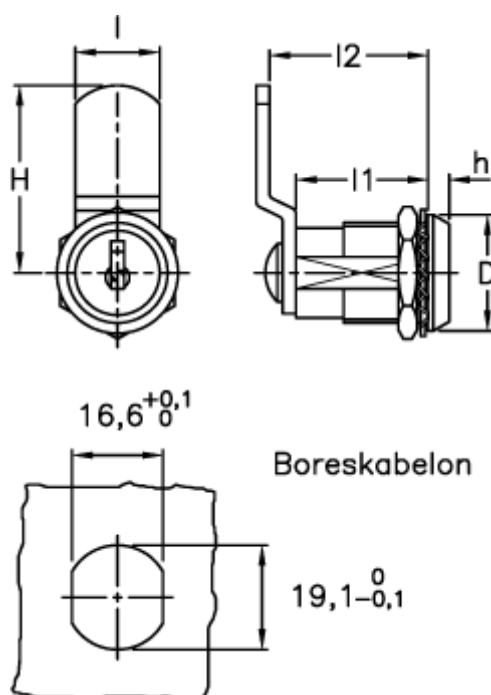

Varenummer: 2310421475
Beskrivelse: E+G Pallås m/nøgle
CSU.20/36-25

Mål

D = 23
H = 35.5
h = 5
l = 16
l1 = 20
l2 = 25